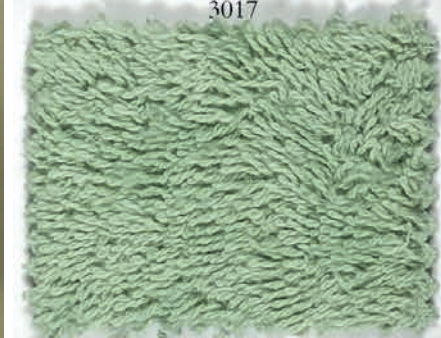

NK
nk home

amillatex

Dandy

Serie
LIBECCIO

SOLE
4642

SENAPE
4092

CASTAGNA
4508

NOCE
4512

SALVIA
3017

BOSCO
3910

Serie
GRECALE

CIELO
2350

MARE
2522

NAVY
2763

PERLA
9001

NEBBIA
9512

BASALTO
9750

Serie
MAESTRALE

BIANCO
0000

AVORIO
4110

ACQUA DI ROSE
1050

CIPRIA
1420

CORALLO
6250

CARDINALE
8750

DANDY

K250

Spugna 100% cotone - 100% cotton terry

Made in Italy

	Asciugamano + Ospite <i>Towel + Guest Towel</i>	Telo bagno <i>Shower Towel</i>	Accappatoio con cappuccio <i>Bathrobe with hood</i>					Set 12 Lavettes <i>Set 12 Face clothes</i>	Tappeto bagno <i>Bath Mat</i>
Peso / Weight (gr/mq)	600 gr/mq	600 gr/mq	420 gr/mq					600 gr/mq	1000 gr/mq
Misure / Sizes (cm)	60 x 110 cm - 40 x 60 cm	100 x 150 cm	S	M	L	XL	XXL	30 x 30 cm	60 x 100 cm