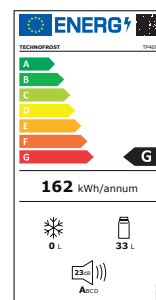

TOTALMENTE SILENZIOSO
TOTALEMENT SILENCIEUX
COMPLETELY SILENT